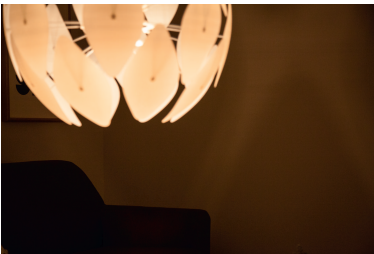

## Schaffen Sie die passende Beleuchtung

Diese Pendelleuchte bereichert Ihr Wohnzimmer um faszinierende Lichteffekte. Sie besticht durch moderne Verspieltheit – ganz gleich, ob das Licht an oder aus ist.